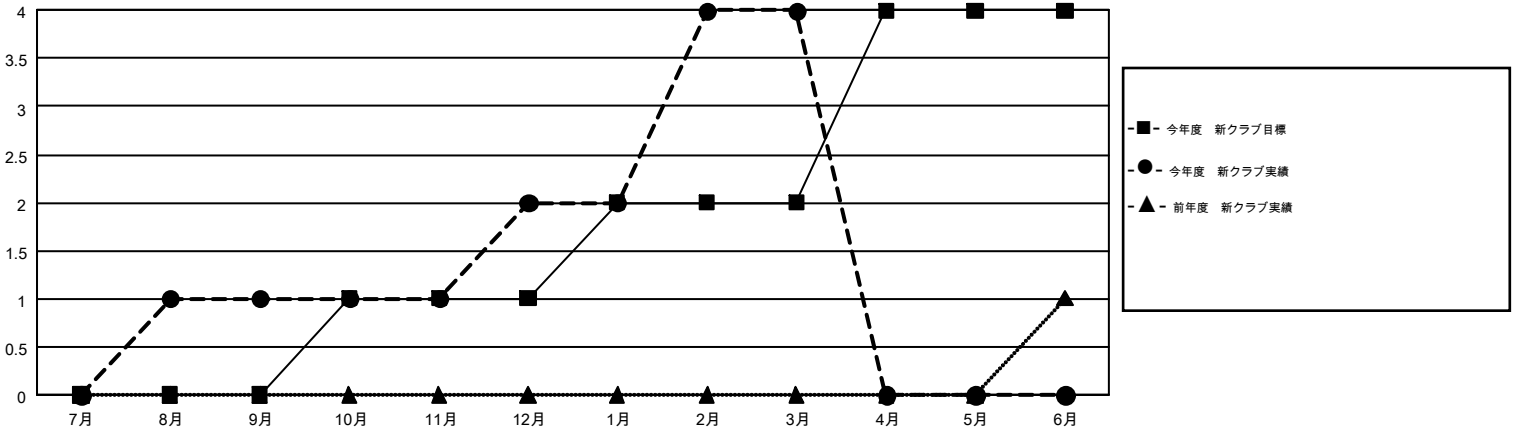

GMT MONTHLY MEMBERSHIP PROGRESS REPORT

Results as of: 3/31/2019

Multiple District 337

LOCATION: JAPAN

GMT: MASAYOSHI MARUYAMA, YASUHISA NAKAMURA

GMT会則地域 5

クラブ				名			
結果: 2018-2019				結果: 2018-2019			
四半期	新クラブ目標	新クラブ	解散クラブ	四半期	会員純増目標	会員増強実績	退会者(転籍を含む)実際
7月/8月/9月	0	1	2	7月/8月/9月	270	412	295
10月/11月/12月	1	1	0	10月/11月/12月	310	219	306
1月/2月/3月	1	2	0	1月/2月/3月	300	323	262
4月/5月/6月	2	0	0	4月/5月/6月	310	0	0

新クラブ目標及び実績累計

会員目標及び実績累計

解散クラブ: 2	268 CLUBS OF 392 一名以上の新会員を登録	男女別 男性 11,823 (74.89%) 女性 3,964 (25.11%)
退会者 物故会員 89 クラブ解散 53 その他 721 合計 863	会員累計データを見るには、ここをクリック	世帯主/家族会員合計 5,808 国際会費半額の家族会員 3,185