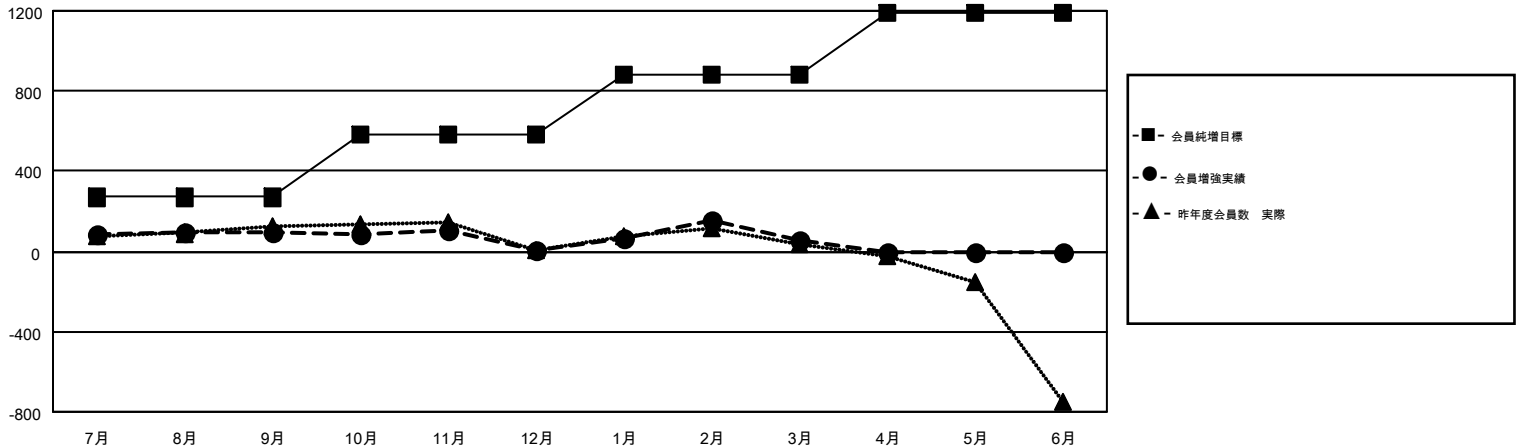

GMT MONTHLY MEMBERSHIP PROGRESS REPORT

Results as of: 3/31/2019

Multiple District 337

LOCATION: JAPAN

GMT: MASAYOSHI MARUYAMA, YASUHISA NAKAMURA

GMT会則地域 5

クラブ				名			
結果: 2018-2019				結果: 2018-2019			
四半期	新クラブ目標	新クラブ	解散クラブ	四半期	会員純増目標	会員増強実績	退会者(転籍を含む)実際
7月/8月/9月	0	1	2	7月/8月/9月	270	412	295
10月/11月/12月	1	1	0	10月/11月/12月	310	219	306
1月/2月/3月	1	2	0	1月/2月/3月	300	323	262
4月/5月/6月	2	0	0	4月/5月/6月	310	0	0

新クラブ目標及び実績累計

会員目標及び実績累計

解散クラブ: 2	268 CLUBS OF 392 一名以上の新会員を登録	男女別 男性 11,823 (74.89%) 女性 3,964 (25.11%)
退会者 物故会員 89 クラブ解散 53 その他 721 合計 863	会員累計データを見るには、ここをクリック	世帯主/家族会員合計 5,808 国際会費半額の家族会員 3,185